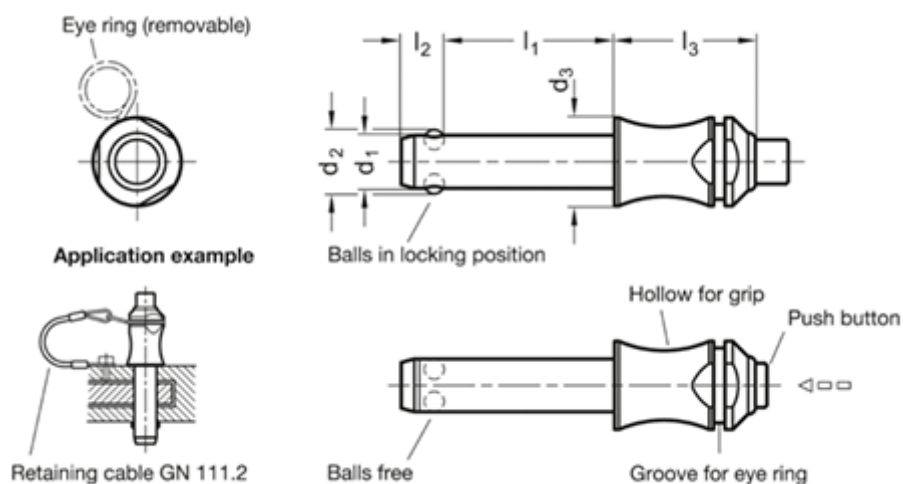

Varenummer: 201133535
Beskrivelse: E+G kuglepallås
GN 113.3-5-35

Mål

| | |
|----------------|-------|
| d1 -0.04/-0.08 | = 5 |
| d2 | = 5.5 |
| d3 | = 10 |
| l3 | = 22 |
| l1 +0.6 | = 35 |
| l2 ±1 | = 6 |
| Load i (N) | = 14 |
| Vægt i (g) | = 16 |